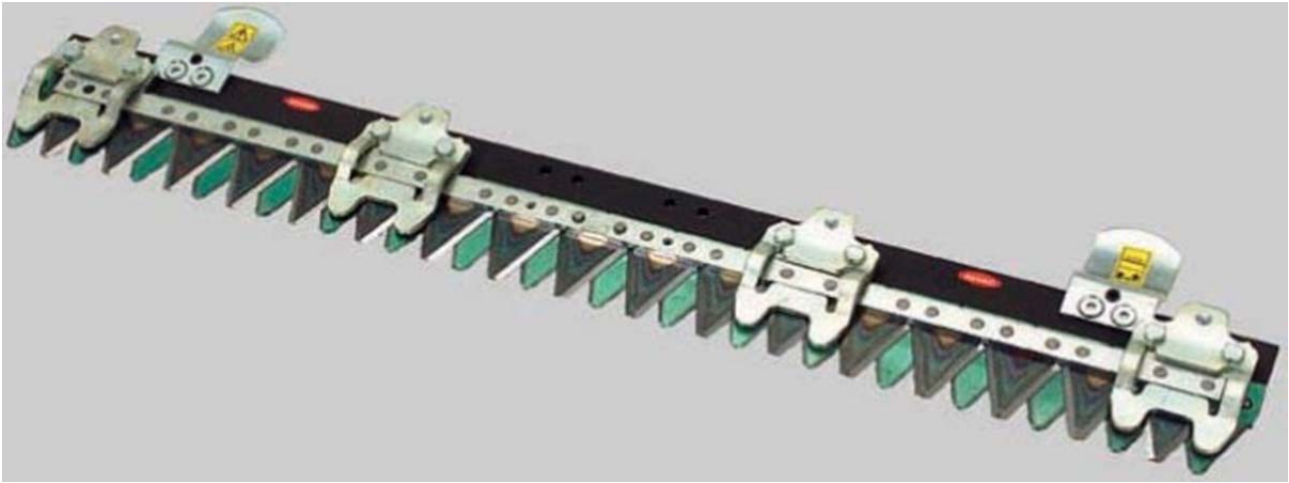

CAVALLI s.r.l.

Via Bonfadina n° 65/67

25046 CAZZAGO S.MARTINO (Brescia) - ITALIA

Tel. 030/ 7751131 - Fax 030/ 7751142

info@cavallisrl.it - www.cavallisrl.it

Barra

BROWN

Barra per piccole falciatrici

- Larghezza standard: cm 90 – 100 (massima)
- Due lame contrapposte
- Applicabile a manovellismo OKAY
- **BIG BROWN** versione appesantita per miglior bilanciamento